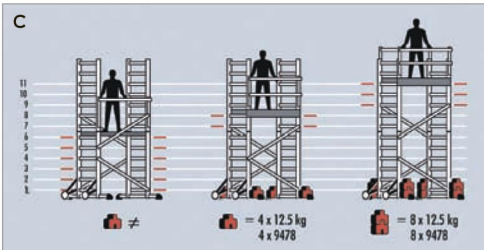

A. Hailo 9476-001

- Əlverişlidir.
- İki nəfər tərəfindən asanlıqla quraşdırıla bilər.
- Sərbəst dayanır.
- Açıq və qapalı yerlərdə istifadə oluna bilər.
- İş platforması sürüşməyən taxta səthdən ibarətdir.
- Taxta platform müxtəlif hündürlüklərdə yerləşdirilərək tənzimləyə bilər.
- Üst hissədə təhlükəsizliyi təmin edən alüminium künclər var.
- Təkərləri sayəsində platforma asanlıqla daşına bilər.
- Kənarlardakı pilləkanlar sayəsində üst hissəyə asanlıqla qalxmaq mümkündür.
- 5 metrə qədər hündürlüyü təmin edir.
- Platforma ölçüsü: 1.5x0.6 m .
- Yüklə tutumu: 135 kq.
- Maksimum yüklə tutumu: 200 kq/m.
- HD1004 sertifikatına sahibdir.
- Taxtadan olan iş platformasının maks. yüklə tutumu: 180 kq.
- Çəkisi: 38.5 kq

5 metrə qədər hündürlükdə stabilliyini qoruyur

B. Hailo 9477-001

- Sadəcə iş platform elementi ilə birlikdə istifadə oluna bilər, 9476-001 (ləvazimat [A]).
- 5 metrə qədər hündürlükdə stabilliyini qoruyur.
- Çəkisi: 28 kq

327968

C. Hailo müvazinət çəkileri

- Daha hündürdə işləyərkən stabilliyin qorunması üçün müvazinət qoruyan çəkilərdən istifadə edilməsi tələb olunur.
- 1 Müvazinət Çəkisi 12.5kq təşkil edir.
- 7 və 8 ci pillələrdə – 4 müvazinət çəkisi.
- 9 və 11 ci pillələrdə – 8 müvazinət çəkisi.

327975

D. Hailo

- Dayanıqlı bünövrəyə sahibdir. Çox zaman və rahatlıqla tələb edən işlər üçün idealdır.
- Olduqca geniş sahəyə malikdir: 1500x500 mm
- Olduqca dayanıqlı və stabildir.
- Maks. yüklə tutumu 150 kq
- EN131 sertifikatına sahibdir.
- Çəkisi: 18 kq

327894

Bu səhifədəki bütün nərdivanlar xüsusi məhsullar olduğundan onlar sadəcə xüsusi sifarişlə hazırlanır və ləğv edilə bilməz.