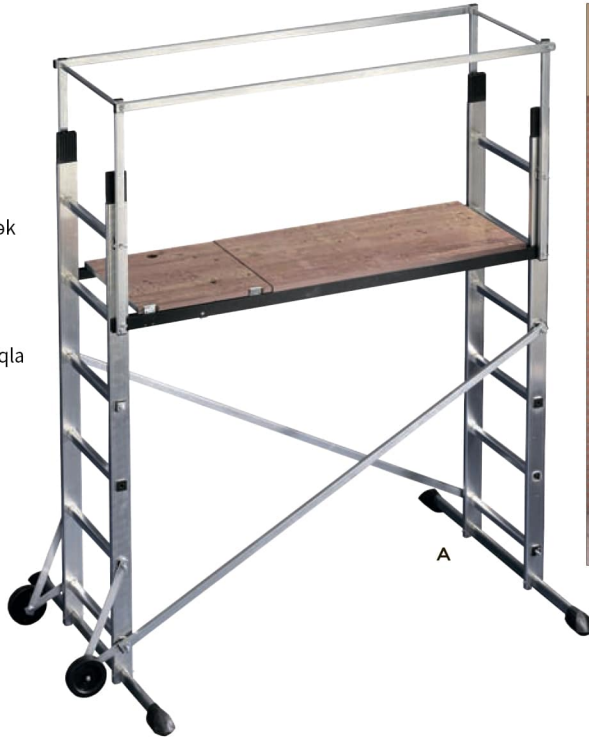

Kod	Çəki	Hündürlük
327812	15.4	4800
327820	20.7	6700
327878	30.5	9250

B. Alüminium nərdivan

- Tənzimləne bilən pillələrə sahib ikitərəfli standart nərdivan.
- Xüsusi sistem sayəsində nərdivanın hündürlüyü tənzimləne bilər.
- Tam təhlükəsizdir.
- Sinklə örtülü metaldan hazırlanmış kilit və tənzimləne bilən kəmərlər.
- Geniş və olduqca dayanıqlı pillələrə və sürüşməyən səthə sahibdir.
- Yüngül və əlverişlidir, çəkisi sadəcə 5.4 kq təşkil edir amma 150 kq-a qədər yük tutumuna sahibdir.

327886

A. Hailo 9476-001

- Əlverişlidir.
- İki nəfər tərəfindən asanlıqla quraşdırıla bilər.
- Sərbəst dayanır.
- Açıq və qapalı yerlərdə istifadə oluna bilər.
- İş platforması sürüşməyən taxta səthdən ibarətdir.
- Taxta platform müxtəlif hündürlüklərdə yerləşdirilərək tənzimləyə bilər.
- Üst hissədə təhlükəsizliyi təmin edən alüminium künclər var.
- Təkərləri sayəsində platforma asanlıqla daşına bilər.
- Kənarlardakı pilləkanlar sayəsində üst hissəyə asanlıqla qalxmaq mümkündür.
- 5 metrə qədər hündürlüyü təmin edir.
- Platforma ölçüsü: 1.5x0.6 m .
- Yüklə tutumu: 135 kq.
- Maksimum yüklə tutumu: 200 kq/m.
- HD1004 sertifikatına sahibdir.
- Taxtadan olan iş platformasının maks. yüklə tutumu: 180 kq.
- Çəkisi: 38.5 kq