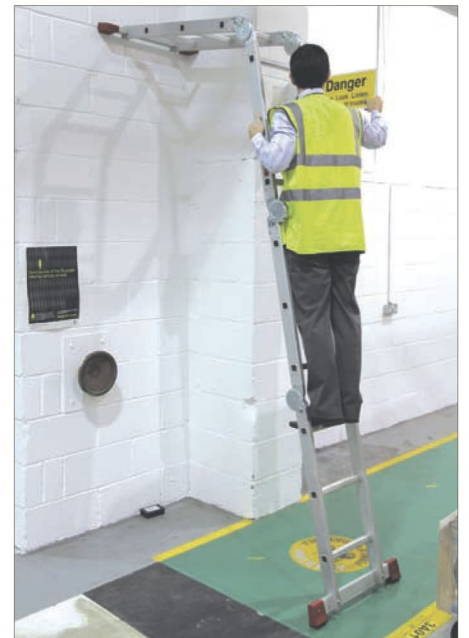

A. Qatlana bilən platforma

- Asanlıqla qatlanıb açıla bilən hamar alüminium (anodlaşdırılmış) platforma.
- Tam təhlükəsizdir.
- 18 mm qalınlığa, sürüşməyən taxta platformaya sahibdir.
- 100 mm-lik təkərlər qatlandıqdan sonra asanlıqla daşınmasını təmin edir.
- Sürüşməyən pillələr.
- 3 il zəmanət
- Platformanın hündürlüyü: 1000 mm
- Ümumi ölçülər (açılmış formada):
  U/E/H - 1100x550x2100 mm

Kod	Maks. yük tutumu
124984	150

B. Alüminium iş platforması

- Normal hündürlüyü 2450 mm olan işlərin icrası üçün xüsusilə dizayn edilmişdir.
- Çox asanlıqla yığıla bilər.
- Hər tərəfində qatlana bilən ayaqlara sahibdir.
- Sürüşməyən platforma:
  U/E/H - 1000x300x490 mm

Kod	Maks. yük tutumu
124705	150

C. Əlverişli nərdivan

- Dayanıqlı alüminium nərdivan və iş platforması.
- Avtomatik olaraq kilidlənir və asanlıqla açılır. Xüsusi dizaynı sayəsində hündürlüyünü tənzimləmək mümkündür.
- Sürüşməyən plastik pillələr.
- EN131 tələblərinə uyğun.
- Pille sayı: 12.
- Platformanın hündürlüyü: 950 mm.
- Nərdivanın uzunluğu: 3600 mm.
- Çəki: 17.4 kq.

Kod	Maks. yük tutumu
124706	150

Avtomatik olaraq kilidlənir və asanlıqla açılır. Xüsusi dizayn sayəsində hündürlüyünü tənzimləmək mümkündür.