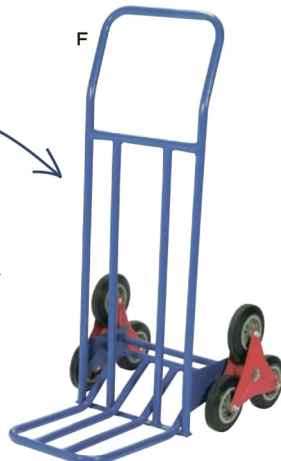

Komfortlu 6
rezin təkər.