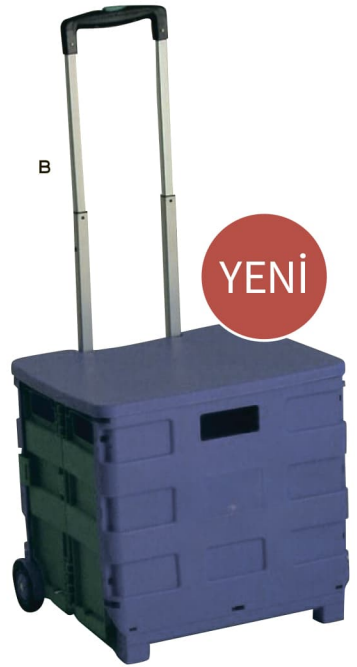

B

YENİ

A. Sandıq araba

- Xüsusi dizayn sayəsində formasını dəyişmək mümkündür.
- Möhkəm və yüngüldür.
- Yüksək sıxlıqlı qara poliefirdən hazırlanmışdır.
- U/E/H (açılmış formada): 430x380x1000 mm

Kod	Maks. yük tutumu
56865X	35 kq/44 litr

B. Yüngül konteyner araba

- Saniyələr içində açılıb yığıla bilir.
- Dayanıqlıdır.
- Rezin təkərlər və tutacaq daşınmasını asanlaşdırır.
- U/E/H (açılmış formada): 360x380x330 mm
- U/E/H (yığılmış formada): 80x380x330 mm

Kod	Təsvir
124682	25 kq araba və qapağı
124681	25 kq araba

C. 2 və 3 rəfli xidmət arabası

- Gündəlik istifadə üçün idealdır.
- 2 rəfli: U/E/H - 460x750x940 mm
- 2 Rəfli: U/E/H - 460x750x980 mm

Kod	Maks. yük tutumu
271624	100
271632	150

D. Kommunal araba

- Asan təmizlənən.
- Erqonomik.
- Zibil və kommunal tullantılar üçün konteyner mövcüddür.
- Araba, ölçü: U/E/H - 854x473x930 mm
- Tullantı qabı, ölçü: U/E/H - 432x308x558 mm
- Kom. tullantı, ölçü: U/E/H - 431x304x267 mm

Kod	Təsvir
202864	Araba
202848	Tullantı bidonu
202856	Xidmət bidonu